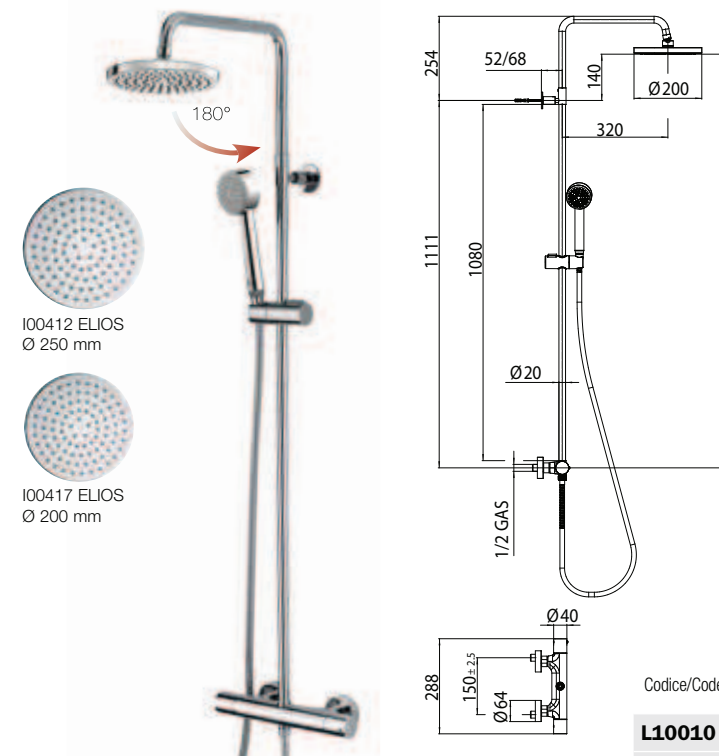

L1.... - ELIOS TERMOSTATICO

Thermostatic - Thermostatmischer - Thermostatique
Termostático - Термостатический

A03045

Flessibile ottone doppia aggraffatura
Double interlock brass flexible hose

A00158

Flessibile Cromolux retinato nylon
Cromolux nylon reinforced hose

Codice/Code	Misura/Size	Doccia/Shower	Flessibile/Flex	Finitura/Finish
L10010	Ø 250 mm	B00161 Cilindrica1	A03045 - 150 cm	030 cromo/chrome
L10009	Ø 200 mm	B00161 Cilindrica1	A03045 - 150 cm	030 cromo/chrome
L10049	Ø 250 mm	B00161 Cilindrica1	A00158 - 150 cm	030 cromo/chrome
L10048	Ø 200 mm	B00161 Cilindrica1	A00158 - 150 cm	030 cromo/chrome

Packaging Box: 1 pz/pcs
13x51,5x130