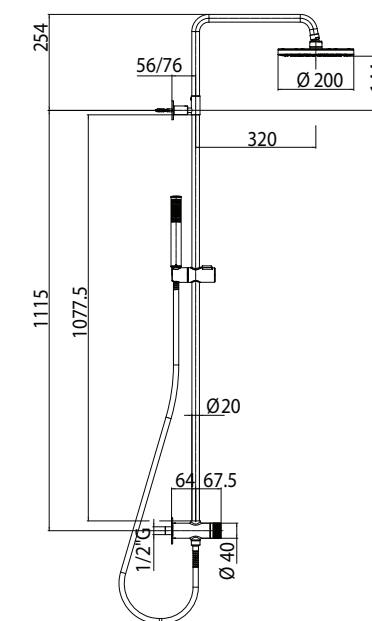

Codice/Code	Misura/Size	Doccia/Shower	Flessibile/Flex	Finitura/Finish
L60009	Ø 250	B00250 Zen	A03045 - 150 cm	030 cromo/chrome
L60002	Ø 200	B00250 Zen	A03045 - 150 cm	030 cromo/chrome