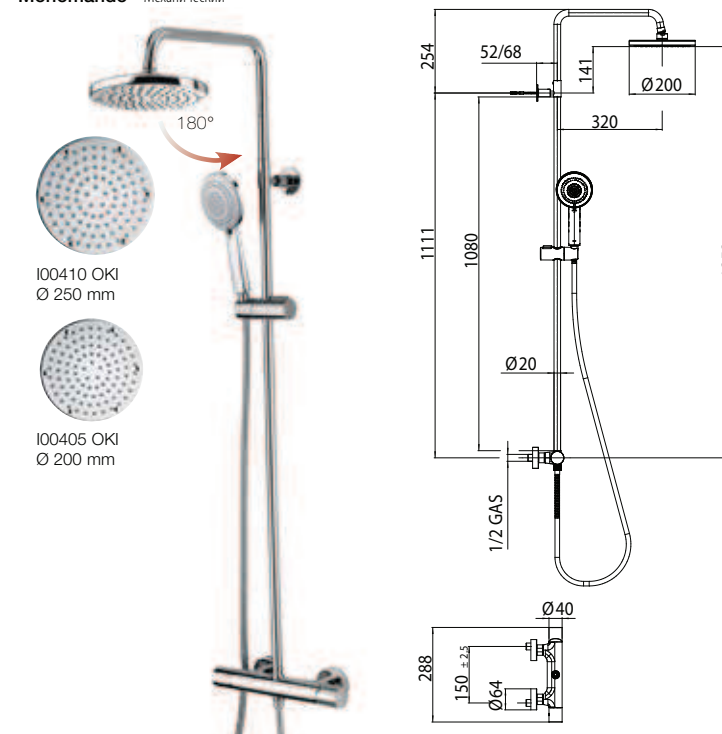

L1.... - OKI MONOCOMANDO

Single lever - Einhebelbatterie - Monocommande
Monomando - Механический

Packaging Box: 1 pz/pcs
13x51,5x130

Codice/Code	Misura/Size	Doccia/Shower	Finitura/Finish
L10018	Ø 250 mm	B00169 Mixa Ø 110	030 cromo/chrome
L10016	Ø 200 mm	B00169 Mixa Ø 110	030 cromo/chrome