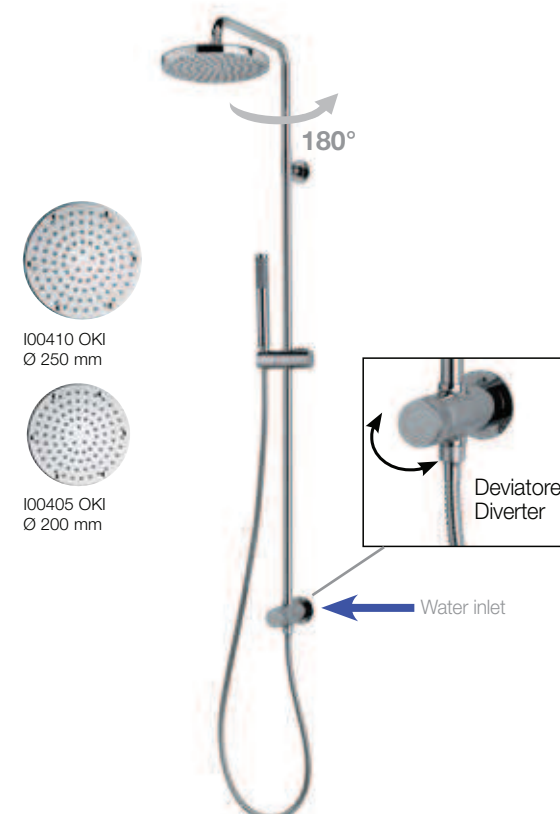

L6.... - OKI RENOVATION

Packaging Box: 1 pz/pcs
25,5x11,5x112
Packaging Box: 3 pz/pcs
116x41x30
Packaging Box: 15 pz/pcs
120x76x78