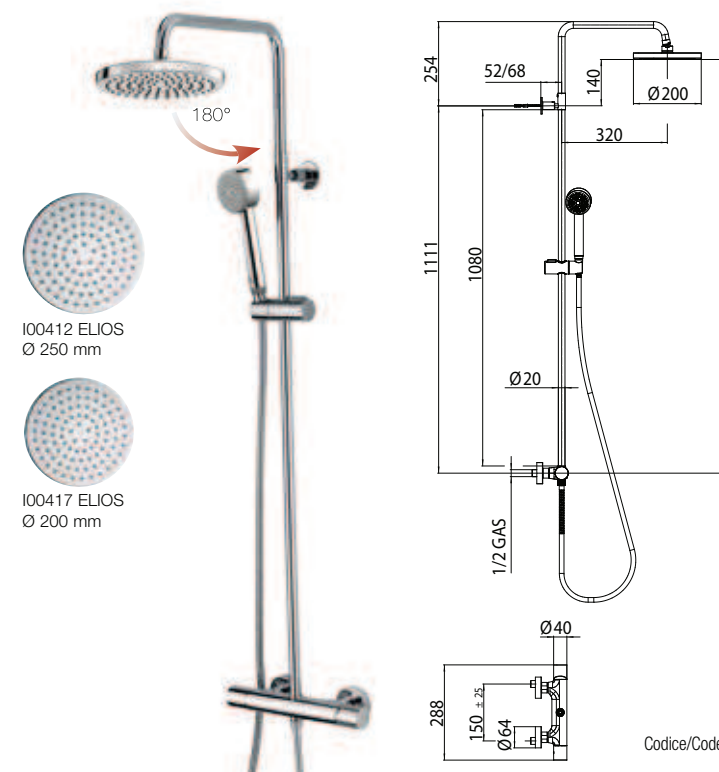

L1.... - ELIOS MONOCOMANDO

Single lever - Einhebelbatterie - Monocommande
Monomando - Механический

Codice/Code	Misura/Size	Doccia/Shower	Flessibile/Flex	Finitura/Finish
L10021	Ø 250 mm	B00161 Cilindrica1	A03045 - 150 cm	030 cromo/chrome
L10020	Ø 200 mm	B00161 Cilindrica1	A03045 - 150 cm	030 cromo/chrome
L10052	Ø 250 mm	B00161 Cilindrica1	A00158 - 150 cm	030 cromo/chrome
L10051	Ø 200 mm	B00161 Cilindrica1	A00158 - 150 cm	030 cromo/chrome

Packaging Box: 1 pz/pcs
13x51,5x130