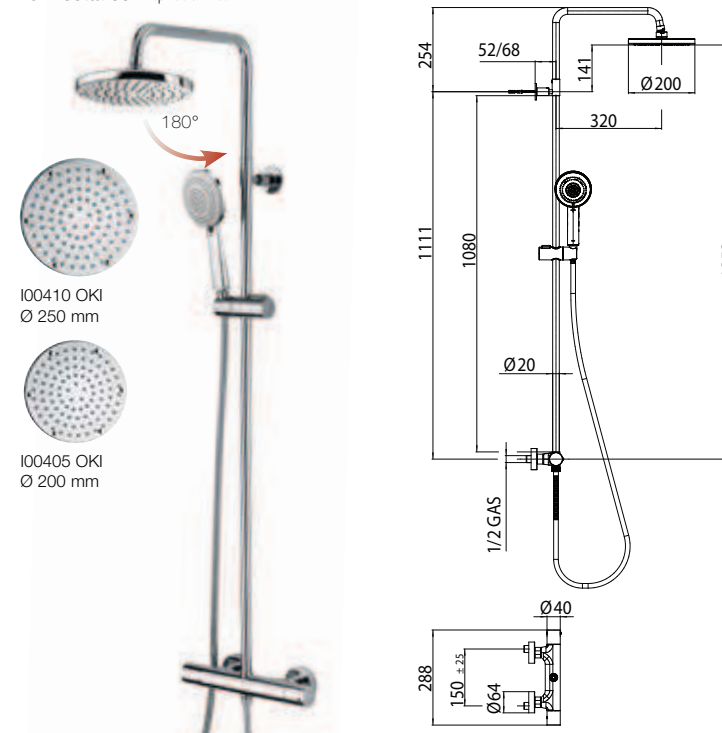

L1.... - OKI TERMOSTATICO

Thermostatic - Thermostatmischer - Thermostatique
Termostático - Термостатический

Packaging Box: 1 pz/pcs
13x51,5x130

Codice/Code	Misura/Size	Doccia/Shower	Finitura/Finish
L10007	Ø 250 mm	B00169 Mixa Ø 110	030 cromo/chrome
L10005	Ø 200 mm	B00169 Mixa Ø 110	030 cromo/chrome