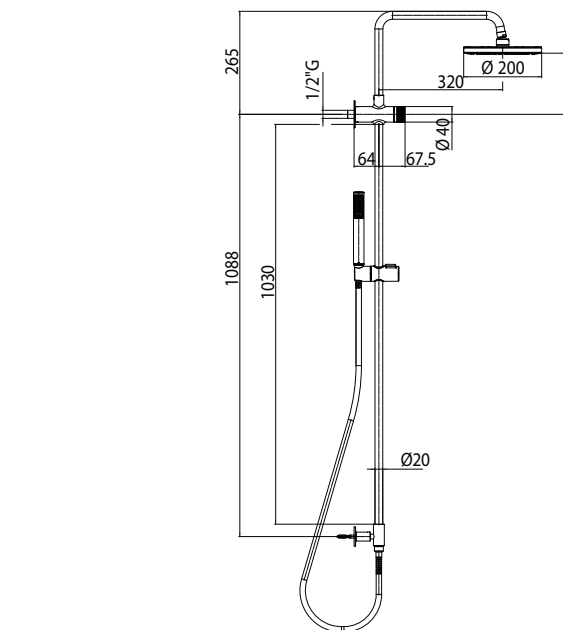

Codice/Code	Misura/Size	Doccia/Shower	Flessibile/Flex	Finitura/Finish
L60008	Ø 250	B00250 Zen	A03045 - 150 cm	030 cromo/chrome
L60001	Ø 200	B00250 Zen	A03045 - 150 cm	030 cromo/chrome